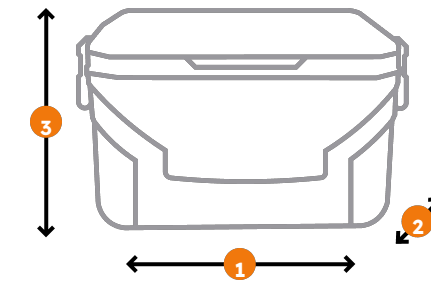

## MEDIDAS:

Largo: 67 CM  
Ancho: 36 CM  
Alto: 41CM

HASTA:

**120**

HORAS DE HIELO

CAPACIDAD:

**80**

LATAS