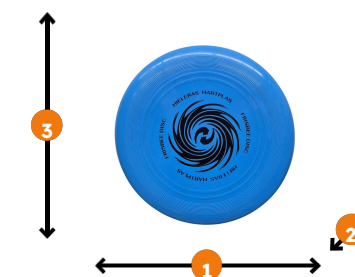

## MEDIDAS:

Largo: 27 CM  
Ancho: 27 CM  
Alto: 5 CM

Nivel:

Principiante/intermedio

Alcance:

Hasta 40 m