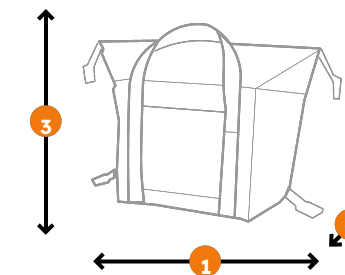

### MEDIDAS:

Largo: 67 CM  
Ancho: 36 CM  
Alto: 41 CM

HASTA:

**24**

HORAS DE HIELO

CAPACIDAD:

**24**

LATAS