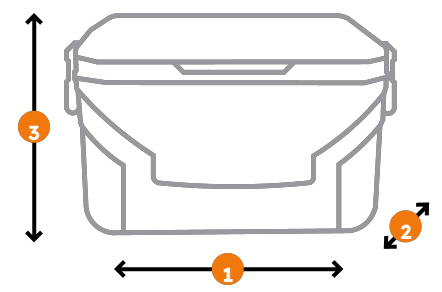

# EVEREST ADVENTURE

COLORES DISPONIBLES:

MEDIDAS:

Largo: 67 CM  
 Ancho: 36 CM  
 Alto: 41CM

HASTA: **120**  
HORAS DE HIELO

CAPACIDAD: **80**  
LATAS

CAPACIDADES: **52 qt** / **49.2 Lt**

ESPECIFICACIONES